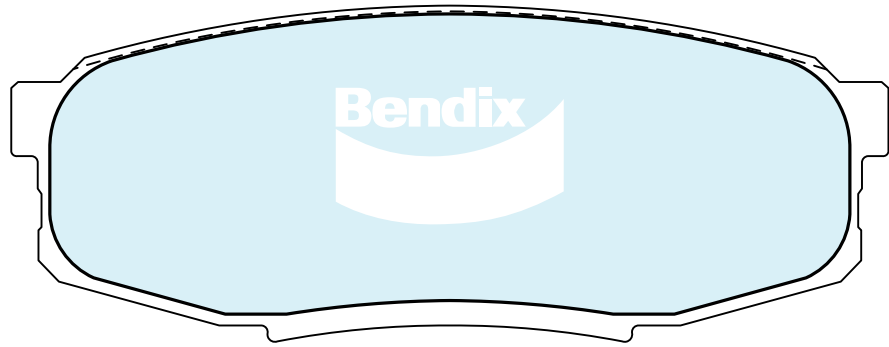

### Fits

Toyota

### Dimensions

116 x 45 x 17 mm